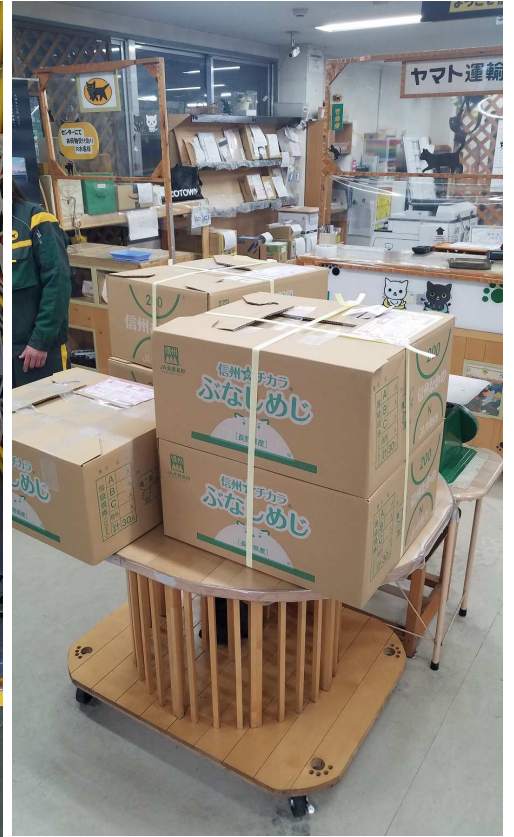

第4回支援（JA中野市キノコ 道の駅ふるさと豊田）

JA中野市

エノキ 6kg×5箱
シメジ 6kg×5箱
ナメコ 6kg×5箱

道の駅ふるさと豊田

白菜 3箱
リンゴジュース 3箱（18本）